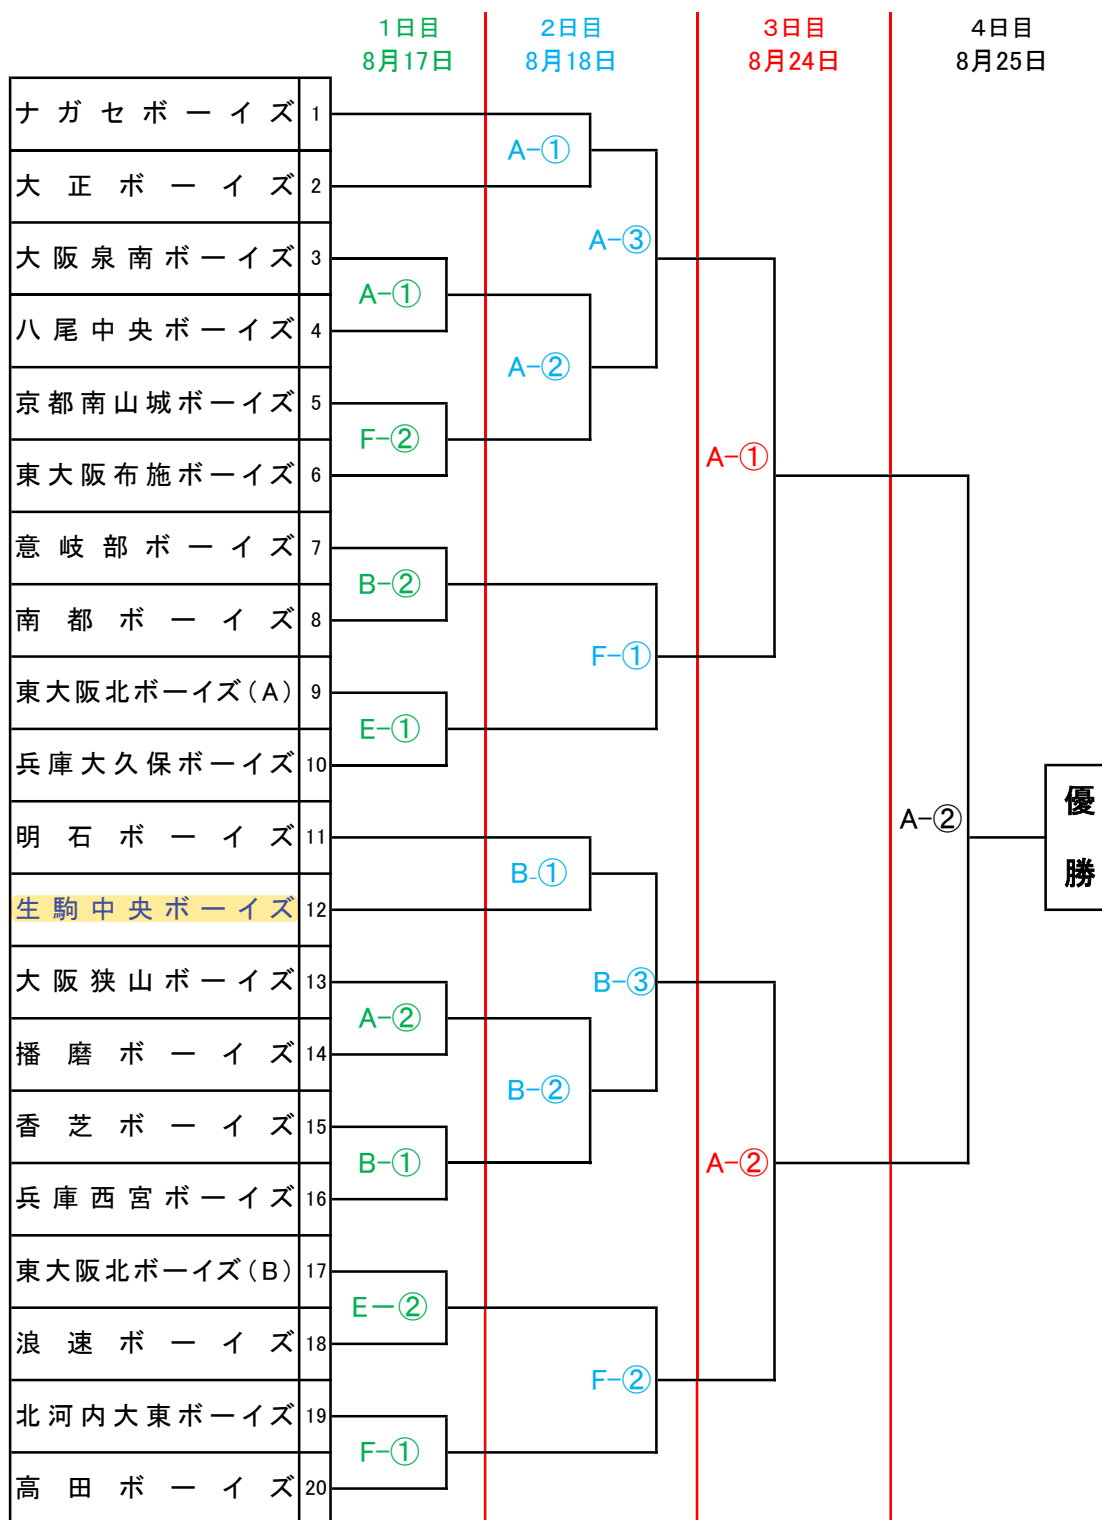

第32回 東大阪市長旗争奪野球大会組合せ(中学生ジュニアの部)

A 花園球場・B 荒本球場・E 吉原球場・F 金岡球場・G 久宝寺球場・H 本庄南公園野球場・I ナガセ球場

* 日にちで色分けしておりますのでご注意ください。