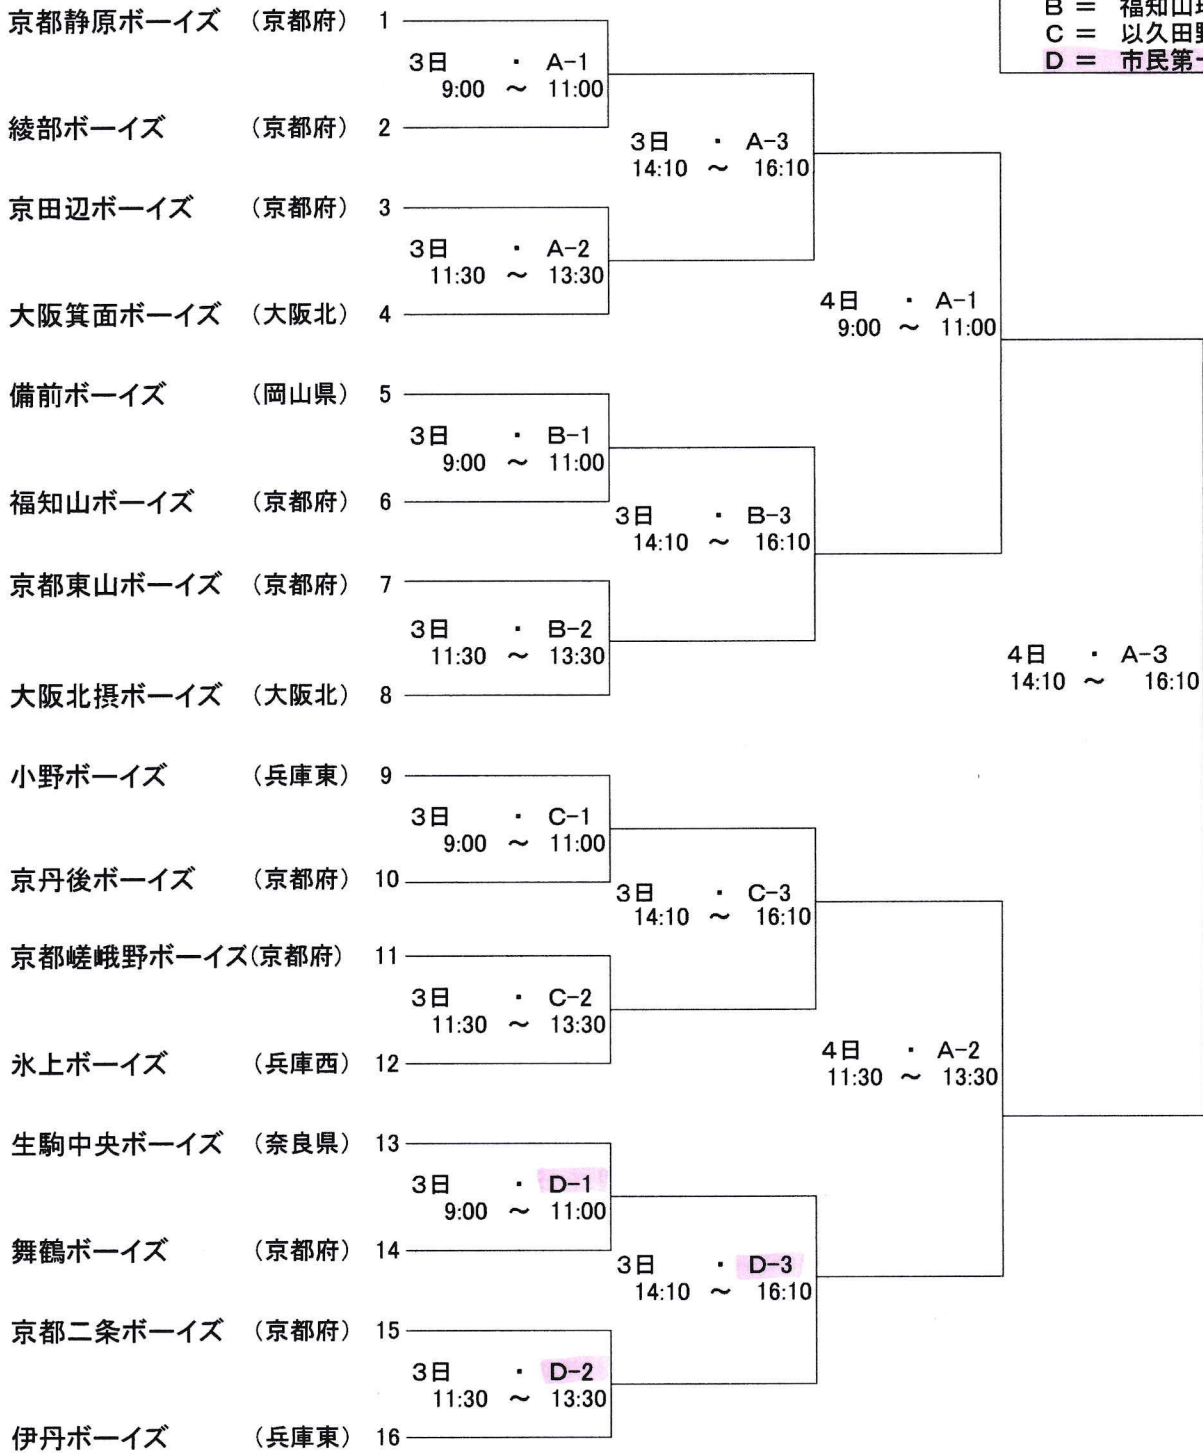

第38回 日本少年野球綾部大会試合組合せ

A = あやべ日東精工スタジアム
 B = 福知山球場
 C = 以久田野グラウンド
 D = 市民第一グラウンド

優勝
準優勝

※ 市民第一グラウンドには大型バスは入りません